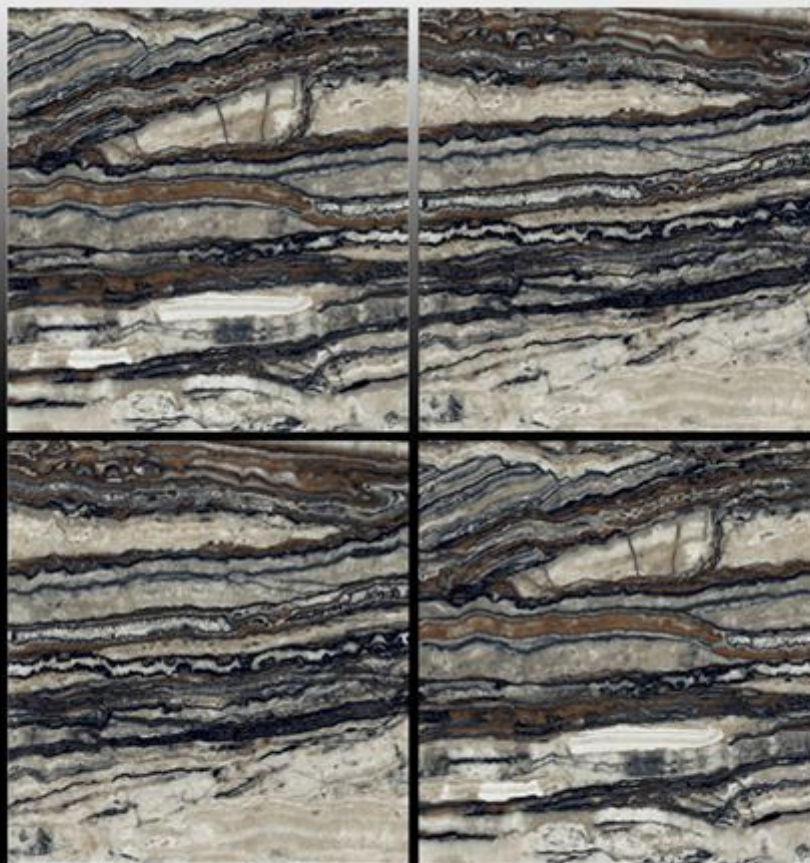

FUS-RUBY WHITE

FUSION EMPERADOR

GOLD MARROAN

GREEK GREY

GREY EMPERADOR

H-5038\_DK

H-5038-LT

H-5045