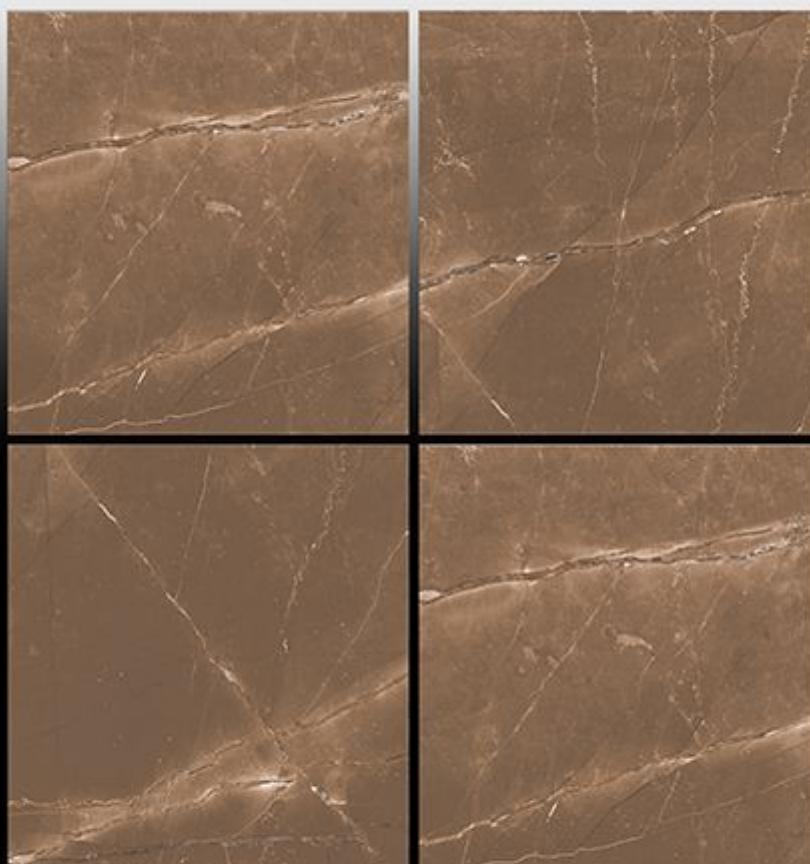

mysore black

SLIP RESISTANT FROST FREE INDOOR USE NO PRINTING

NATURAL\_ALCONTE

PULPIS BROWN

ROMAN BLACK

ROMAN VERSAILLES

ROYAL EMPERADOR

SWISS GOLD