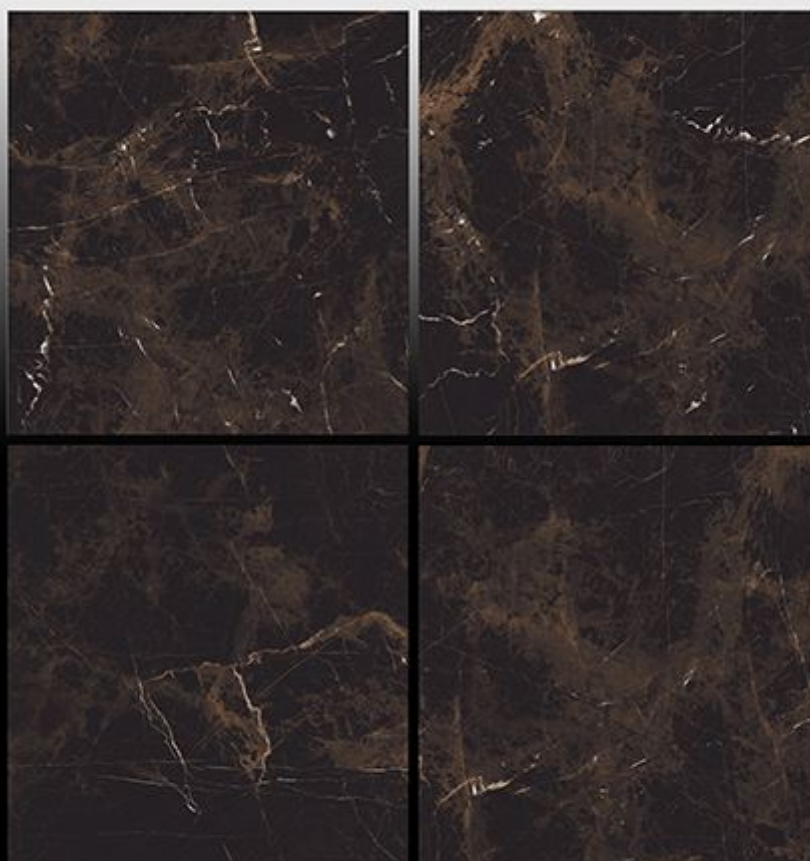

mysore black

SLIP RESISTANT FROST FREE INDOOR USE NO PRINTING

NATURAL\_ALCONTE

PULPIS BROWN

ROMAN BLACK

ROMAN VERSAILLES

ROYAL EMPERADOR

SWISS GOLD